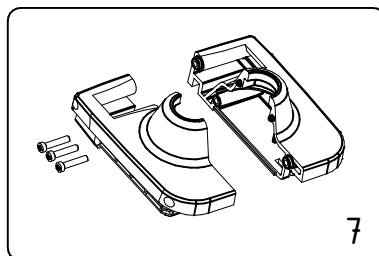

Esploso Cavo con fondina Extra Performance-0120.0821

CAMPAGNOLA S.r.l - Tav.: 0350.0683 Release / Versione 00

CAMPAGNOLA

UFF. TECNICO RICAMBI - RIPRODUZIONE VIETATA

Esploso Cavo con fondina Extra Performance-0120.0821

CAMPAGNOLA S.r.l - Tav.: 0350.0683 Release / Versione 00

Pos	Q.tà	Codice	Descrizione
1	6	0106.0548	Vite TCB W1452 T7 10.9 Ø2,5x12 Torx zinc.
2	1	0120.0819	Cavo completo di connettori
3	1	0164.0227	Molla sblocco batteria
4	1	0168.0118	Sicura batteria
5	1	0207.0203	Fondina per batteria Plug-in
6	1	0218.0253	Circuito con contatti femmina
7	1	PACK.2059	Kit Covers connettore forbice
8	1	PACK.2060	Kit Covers connettore batteria