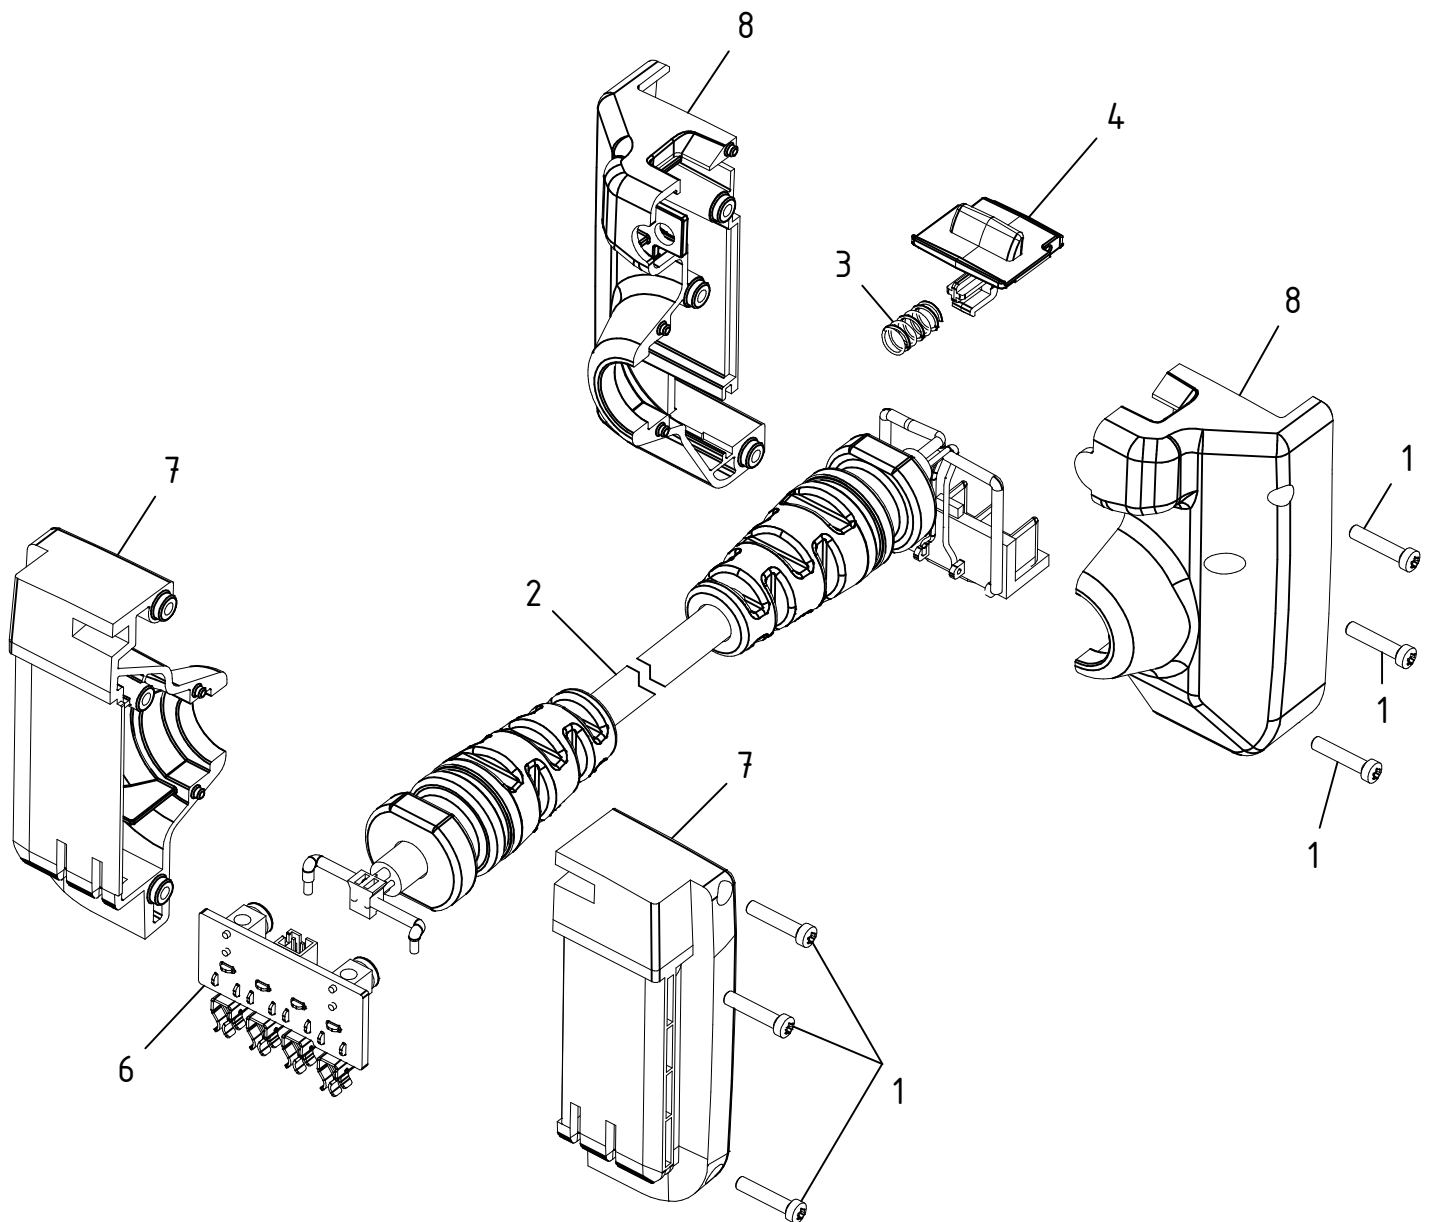

Esploso Cavo con fondina Extra Performance-0120.0821

CAMPAGNOLA S.r.l - Tav.: 0350.0683 Release / Versione 00

CAMPAGNOLA

UFF. TECNICO RICAMBI - RIPRODUZIONE VIETATA

Esploso Cavo con fondina Extra Performance-0120.0821

CAMPAGNOLA S.r.l - Tav.: 0350.0683 Release / Versione 00

Pos	Q.tà	Codice	Descrizione
1	6	0106.0548	Vite TCB W1452 T7 10.9 Ø2,5x12 Torx zinc.
2	1	0120.0819	Cavo completo di connettori
3	1	0164.0227	Molla sblocco batteria
4	1	0168.0118	Sicura batteria
5	1	0207.0203	Fondina per batteria Plug-in
6	1	0218.0253	Circuito con contatti femmina
7	1	PACK.2059	Kit Covers connettore forbice
8	1	PACK.2060	Kit Covers connettore batteria